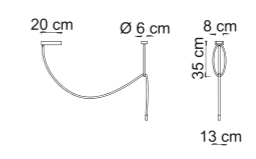

9689

FYLL/PL

Power 32W Led Integrated
 Input 220/240 V- 50/60Hz
 Kelvin Sikrea Dynamic Dimmer
 Dimmable Yes
 Real Lumen Dimmable Max 2080
 CRI 80
 IP 20
 Weight N: 2,8kg G: 3,9kg
 Volume 0,0360 m³

Articolo compatibile con Sikrea Dynamic Dimmer + (cod. 4868)
 Article compatible with Sikrea Dynamic Dimmer + (cod. 4868)

9696

FYLL/A

Power 11W Led Integrated
 Input 220/240 V- 50/60Hz
 Kelvin Sikrea Dynamic Dimmer
 Dimmable Yes
 Real Lumen Dimmable Max 790
 CRI 80
 IP 20
 Weight N: 1,7kg G: 2,8kg
 Volume 0,0180 m³

Articolo compatibile con Sikrea Dynamic Dimmer + (cod. 4868)
 Article compatible with Sikrea Dynamic Dimmer + (cod. 4868)