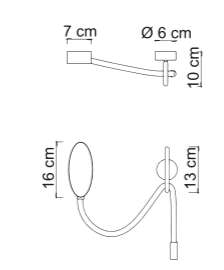

9689

FYLL/PL

Power 32W Led Integrated
 Input 220/240 V- 50/60Hz
 Kelvin Sikrea Dynamic Dimmer
 Dimmable Yes
 Real Lumen Dimmable Max 2080
 CRI 80
 IP 20
 Weight N: 2,8kg G: 3,9kg
 Volume 0,0360 m³

Articolo compatibile con Sikrea Dynamic Dimmer + (cod. 4868)
 Article compatible with Sikrea Dynamic Dimmer + (cod. 4868)

9696

FYLL/A

Power 11W Led Integrated
 Input 220/240 V- 50/60Hz
 Kelvin Sikrea Dynamic Dimmer
 Dimmable Yes
 Real Lumen Dimmable Max 790
 CRI 80
 IP 20
 Weight N: 1,7kg G: 2,8kg
 Volume 0,0180 m³

Articolo compatibile con Sikrea Dynamic Dimmer + (cod. 4868)
 Article compatible with Sikrea Dynamic Dimmer + (cod. 4868)